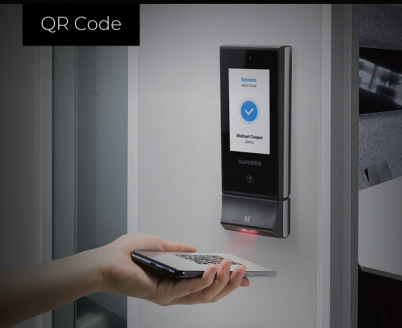

# X-Station 2

เทอร์มินัลอัจฉริยะเอนกประสงค์

Suprema X-Station 2 เป็นเทอร์มินัลอัจฉริยะเอนกประสงค์ที่รองรับการยืนยันตัวตนหลากหลายรูปแบบ เช่น คิวอาร์โค้ด การเข้าถึงผ่านมือถือ บัตร RFID และลายนิ้วมือโดยมอบความยืดหยุ่นสูงสุด ทั้งในด้านตัวเลือกการยืนยันตัวตนและการออกแบบระบบ QR Code

QR Code

Mobile Access

RFID Card

Fingerprint

**Suprema**  
SECURITY & BIOMETRICS

### อุปกรณ์ปลายทางเทคโนโลยีหลากหลายที่รองรับตัวเลือกการยืนยันตัวตนที่หลากหลาย

- ตัวเลือกการยืนยันตัวตนที่หลากหลาย (QR Codes, การเข้าถึงพจนานุกรม (Mobile Access), บัตร RFID และลายนิ้วมือ ช่วยมอบความยืดหยุ่นสูงสุดในการออกแบบระบบ
- ใช้งานพจนานุกรมได้อย่างยืดหยุ่นโดยไม่ต้องรีเซ็ตหรือกังวล ไม่สามารถปลอมเป็นด้วยวิธีอื่น