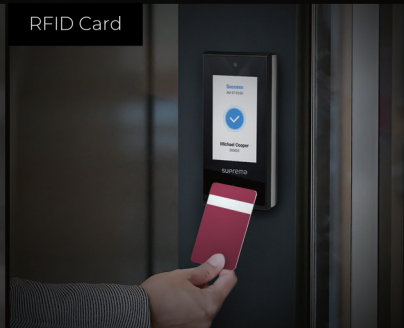

# X-Station 2

เทอร์มินัลอัจฉริยะเอนกประสงค์

Suprema X-Station 2 เป็นเทอร์มินัลอัจฉริยะเอนกประสงค์ที่รองรับการยืนยันตัวตนหลากหลายรูปแบบ เช่น คิวอาร์โค้ด การเข้าถึงผ่านมือถือ บัตร RFID และลายนิ้วมือโดยมอบความยืดหยุ่นสูงสุด ทั้งในด้านตัวเลือกการยืนยันตัวตนและการออกแบบระบบ QR Code

QR Code

Mobile Access

RFID Card

Fingerprint

**Suprema**  
SECURITY & BIOMETRICS

### อุปกรณ์ปลายทางเทคโนโลยีหลากหลายที่รองรับตัวเลือกการยืนยันตัวตนที่หลากหลาย

- ตัวเลือกการยืนยันตัวตนที่หลากหลาย (QR Codes, การเข้าถึงพจนานุกรม (Mobile Access), บัตร RFID และลายนิ้วมือ ช่วยมอบความยืดหยุ่นสูงสุดในการออกแบบระบบ
- ใช้งานพจนานุกรมได้อย่างยืดหยุ่นโดยไม่ต้องรีเซ็ตหรือกังวล ไม่สามารถปลอมเป็นด้วยวิธีอื่น